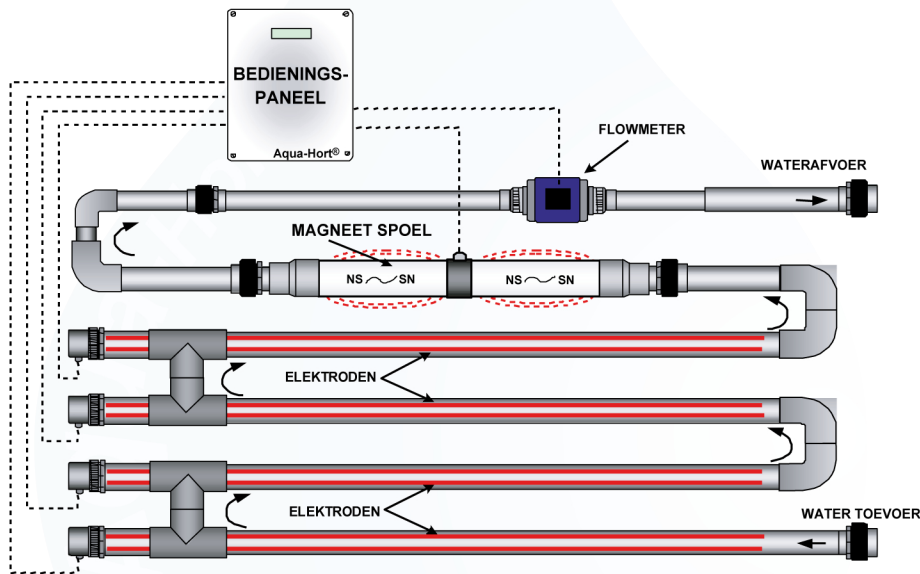

## Aqua-Hort® modellen

Type	Pipes	Afmeting	m3/h	Amp.
Aqua-Hort® Mini	75 mm	120*110*60	14	33
Aqua-Hort® Standard	90 mm	170*140*60	30	33-65
Aqua-Hort® tank	400 mm	60x130x60	10-200	33-200
Aqua-Hort® boat	325 mm	270*200*60	10-300	33-200

### Technische aspecten

- Automatische start
- Nauwkeurige Cu dosering
- Regeling voor flow en EC
- Vervangbare koperstaven
- Dynamische magnetische puls
- Testset voor meting vrije koper-ionen

Aqua-Hort Netherlands